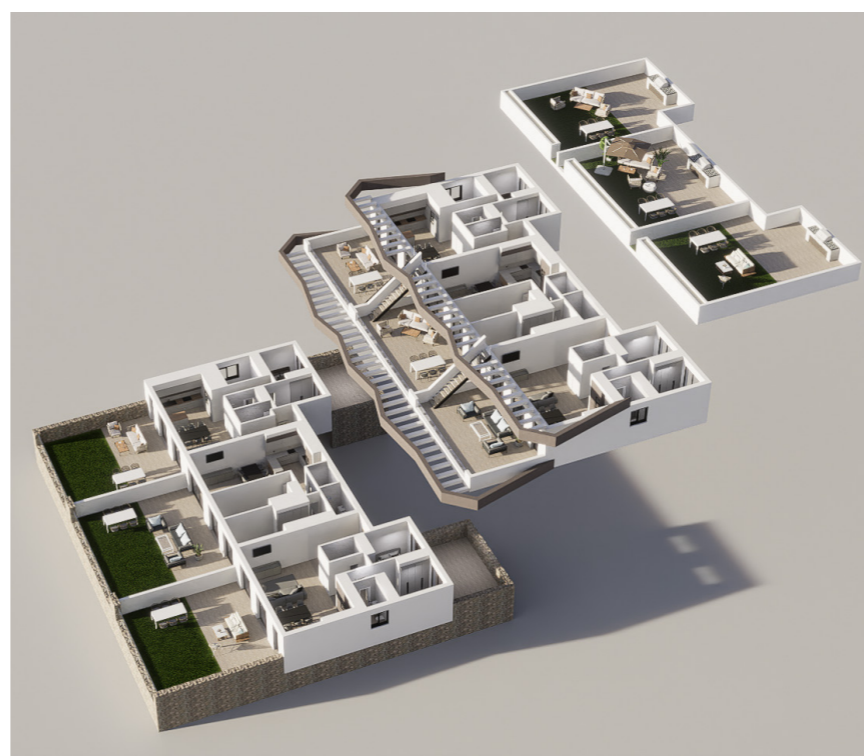

SUPERFICIES	
Planta Primera	96,69 m ²
Terraza 1	35,87 m ²
Solarium	96,69 m ²
Total	229,25 m ²

LAS DIMENSIONES Y LAS SUPERFICIES QUE APARECEN EN ESTE DOCUMENTO SON APROXIMADAS Y PODRÁN SER OBJETO DE MODIFICACIÓN DURANTE LA REDACCIÓN DE LOS PROYECTOS BÁSICO Y DE EJECUCIÓN

SUPERFICIES	
Planta Primera	96,69 m2
Terraza 1	35,87 m2
Solarium	96,69 m2
Total	229,25 m2

LAS DIMENSIONES Y LAS SUPERFICIES QUE APARECEN EN ESTE DOCUMENTO SON APROXIMADAS Y PODRÁN SER OBJETO DE MODIFICACIÓN DURANTE LA REDACCIÓN DE LOS PROYECTOS BÁSICO Y DE EJECUCIÓN