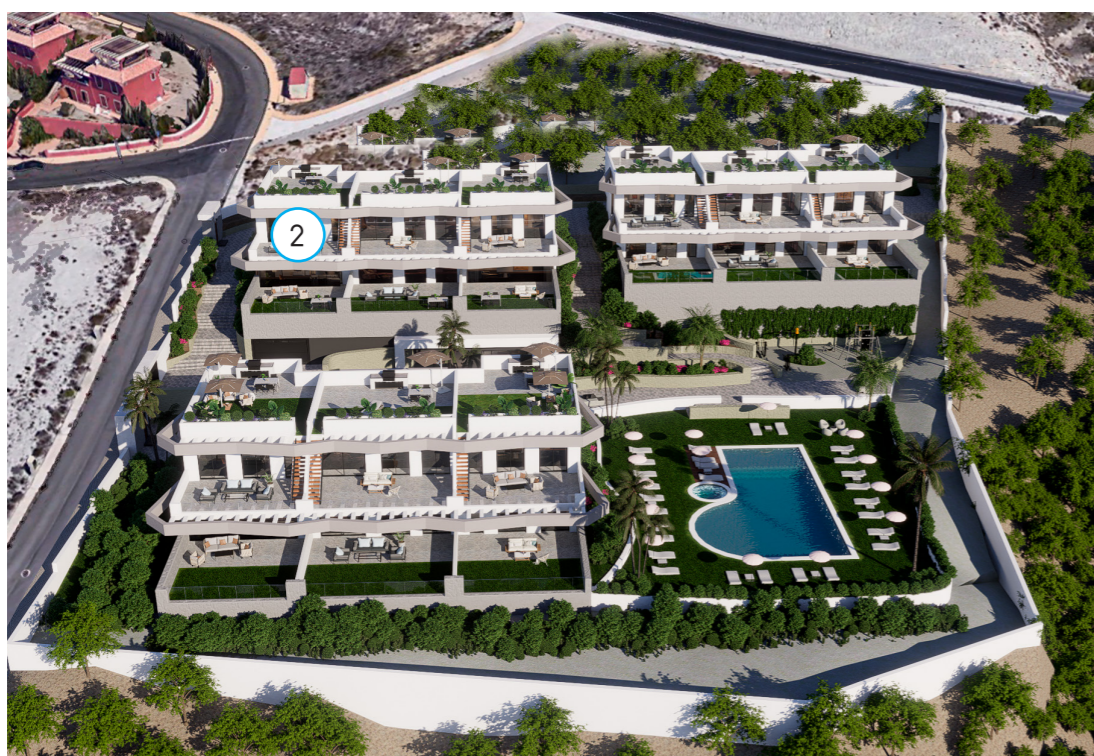

SUPERFICIES	
Planta Primera	96,69 m ²
Terraza 1	35,87 m ²
Solarium	96,69 m ²
Total	229,25 m ²

LAS DIMENSIONES Y LAS SUPERFICIES QUE APARECEN EN ESTE DOCUMENTO SON APROXIMADAS Y PODRÁN SER OBJETO DE MODIFICACIÓN DURANTE LA REDACCIÓN DE LOS PROYECTOS BÁSICO Y DE EJECUCIÓN